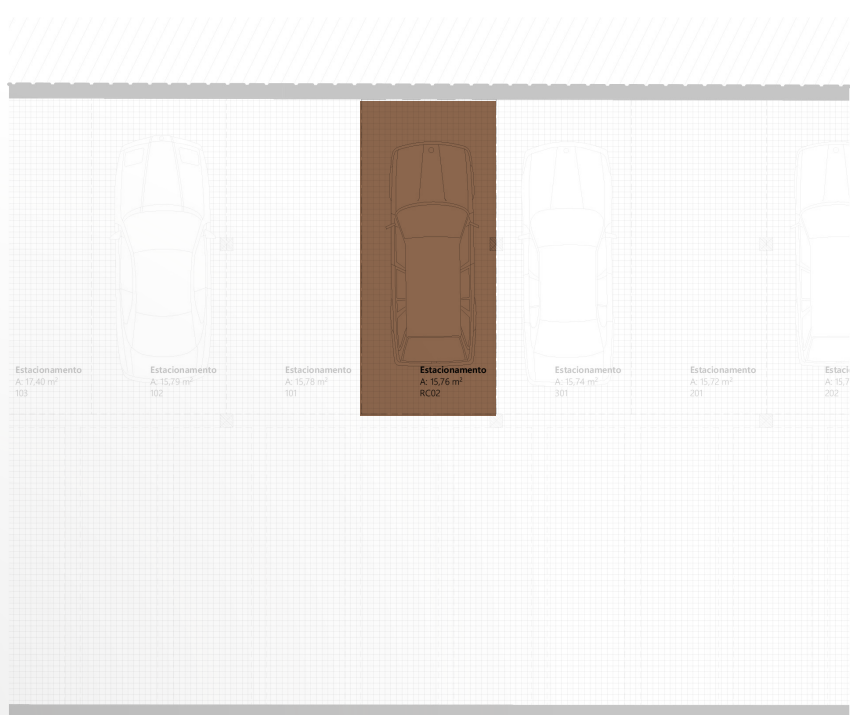

Fração RC02

Tipologia T1

Piso 0

Piso 0

A casa onde a tecnologia do futuro se encontra com a serenidade.
No Smart Concept, a vida quotidiana é inteligente e sustentável,
proporcionando um estilo de vida moderno e conectado.
O Futuro, Hoje!

Área Bruta	49,33m²
Área do Terraço	34,96m²
Lugar de Garagem	1
Área de Arrumos	1,79m²

Lugar de Garagem **1**
 Área de Estacionamento **15,76m²**
 Área de Arrumos **1,79m²**

Áreas Comuns

Exterior

Deck compósito de madeira;
Caixilharia de alumínio minimalista com ruptura térmica;
Guarda metálica.