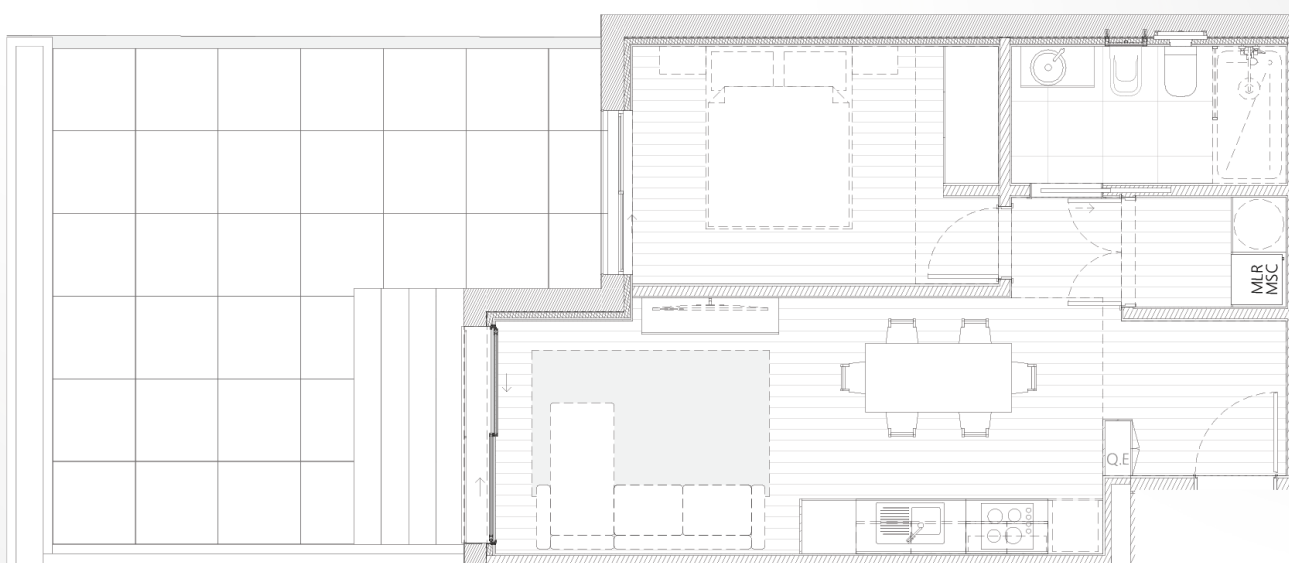

Fração RC02

Tipologia T1

Piso 0

Piso 0

A casa onde a tecnologia do futuro se encontra com a serenidade.
No Smart Concept, a vida quotidiana é inteligente e sustentável,
proporcionando um estilo de vida moderno e conectado.
O Futuro, Hoje!

Área Bruta	49,33m²
Área do Terraço	34,96m²
Lugar de Garagem	1
Área de Arrumos	1,79m²

Lugar de Garagem **1**
 Área de Estacionamento **15,76m²**
 Área de Arrumos **1,79m²**

Áreas Comuns

Exterior

Deck compósito de madeira;
Caixilharia de alumínio minimalista com ruptura térmica;
Guarda metálica.