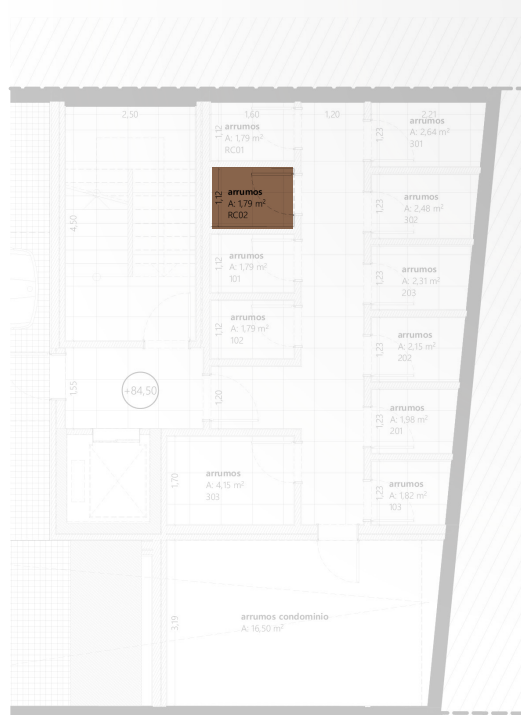

Fração RC02

Tipologia T1

Piso 0

Piso 0

A casa onde a tecnologia do futuro se encontra com a serenidade.
No Smart Concept, a vida quotidiana é inteligente e sustentável,
proporcionando um estilo de vida moderno e conectado.
O Futuro, Hoje!

Área Bruta	49,33m²
Área do Terraço	34,96m²
Lugar de Garagem	1
Área de Arrumos	1,79m²

Lugar de Garagem **1**
 Área de Estacionamento **15,76m²**
 Área de Arrumos **1,79m²**

Áreas Comuns

Exterior

Deck compósito de madeira;
Caixilharia de alumínio minimalista com ruptura térmica;
Guarda metálica.