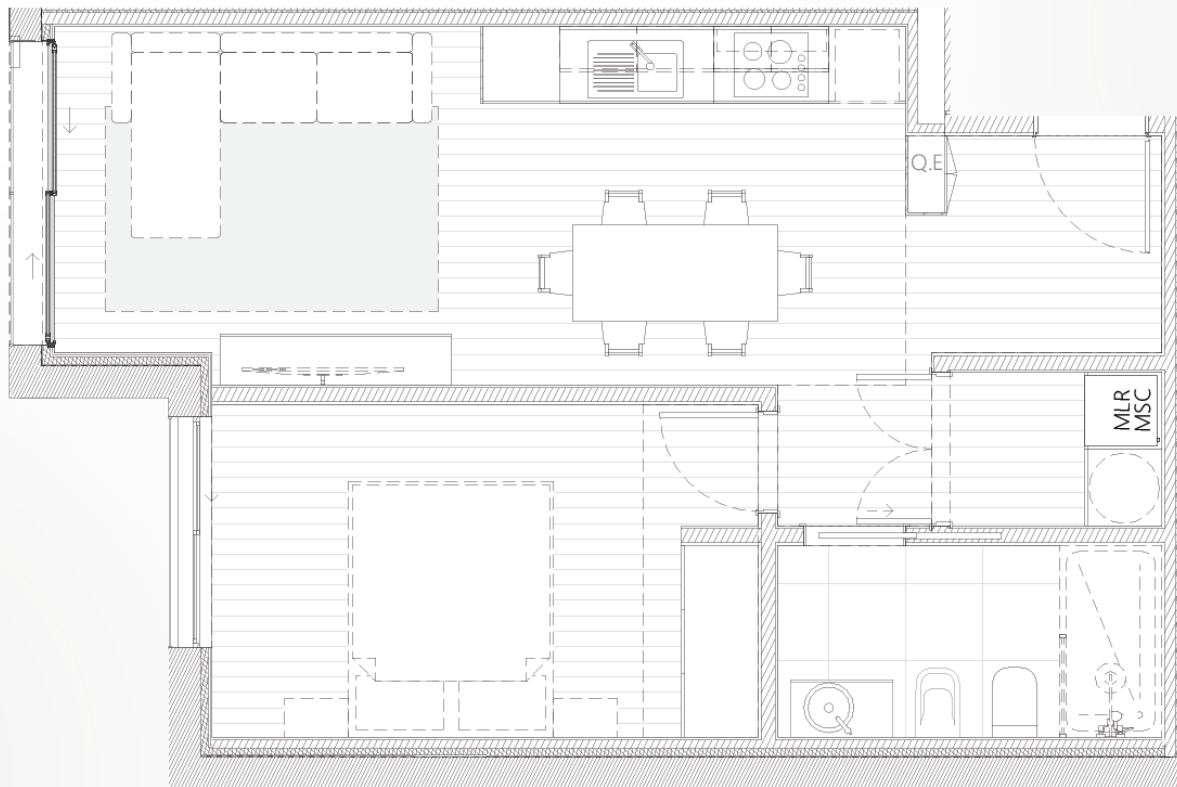

Fração RC01

Tipologia T1

Piso 0

Piso 0

A casa onde a tecnologia do futuro se encontra com a serenidade. No Smart Concept, a vida quotidiana é inteligente e sustentável, proporcionando um estilo de vida moderno e conectado. O Futuro, Hoje!

Área Bruta	50,54m²
Lugar de Garagem	1
Área de Arrumos	1,79m²

Lugar de Garagem **1**
 Área de Estacionamento **11,50m²**
 Área de Arrumos **1,79m²**

Áreas Comuns

Exterior

Deck compósito de madeira;
Caixilharia de alumínio minimalista com ruptura térmica;
Guarda metálica.