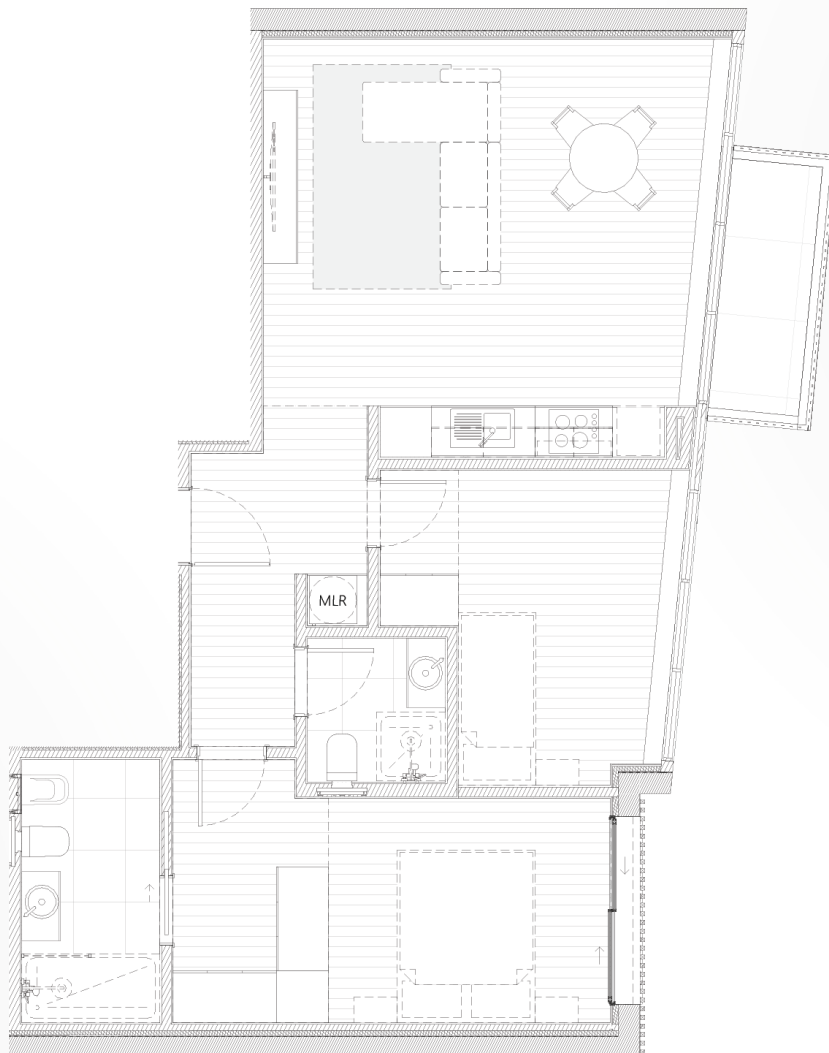

# Fração 201

Tipologia T2

Piso 2

Piso 2

A casa onde a tecnologia do futuro se encontra com a serenidade.  
No Smart Concept, a vida quotidiana é inteligente e sustentável,  
proporcionando um estilo de vida moderno e conectado.  
O Futuro, Hoje!

Área Bruta	<b>75,24m<sup>2</sup></b>
Área da Varanda	<b>3,84m<sup>2</sup></b>
Lugar de Garagem	<b>1</b>
Área de Arrumos	<b>1,98m<sup>2</sup></b>

Lugar de Garagem	<b>1</b>
Área de Estacionamento	<b>15,72m<sup>2</sup></b>
Área de Arrumos	<b>1,98m<sup>2</sup></b>