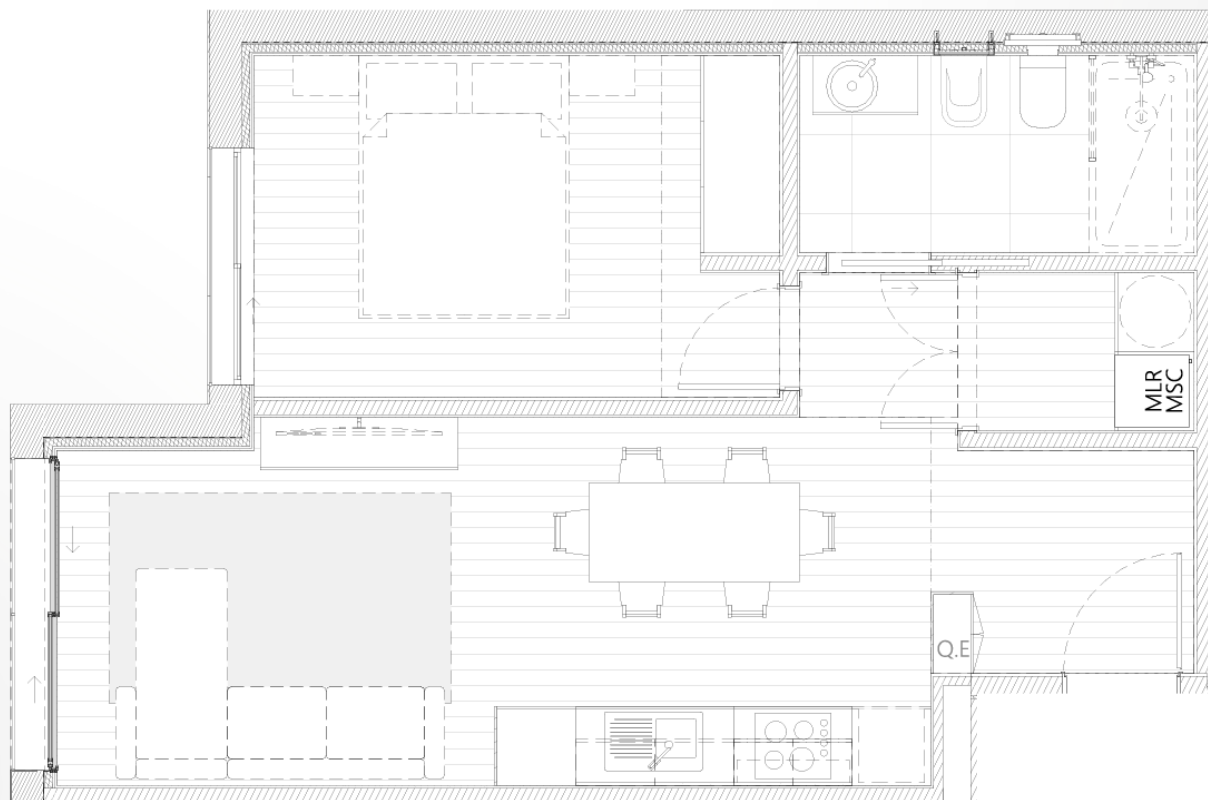

Fração 103

Tipologia T1

Piso 1

Piso 1

A casa onde a tecnologia do futuro se encontra com a serenidade.
No Smart Concept, a vida quotidiana é inteligente e sustentável,
proporcionando um estilo de vida moderno e conectado.
O Futuro, Hoje!

Área Bruta	49,33m²
Lugar de Garagem	1
Área de Arrumos	1,82m²

Lugar de Garagem **1**
 Área de Estacionamento **17,40m²**
 Área de Arrumos **1,82m²**

Áreas Comuns

Exterior

Deck compósito de madeira;
Caixilharia de alumínio minimalista com ruptura térmica;
Guarda metálica.