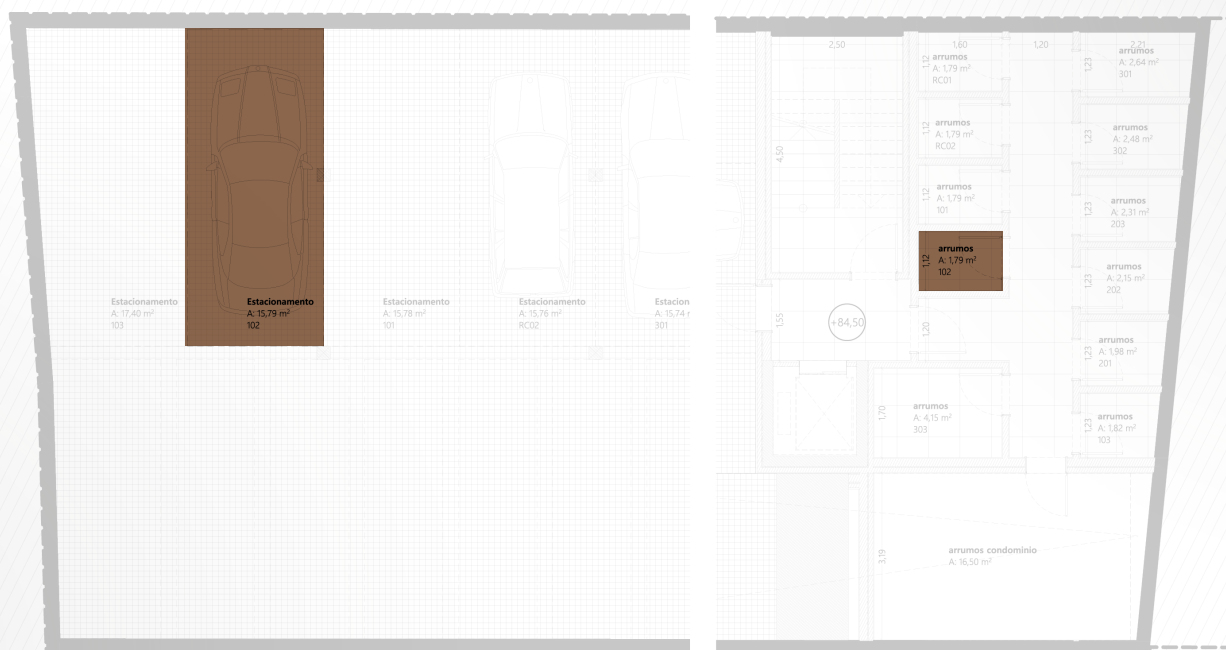

Fração 102

Tipologia T1

Piso 1

Piso 1

A casa onde a tecnologia do futuro se encontra com a serenidade.
No Smart Concept, a vida quotidiana é inteligente e sustentável,
proporcionando um estilo de vida moderno e conectado.
O Futuro, Hoje!

Área Bruta	50,54m²
Lugar de Garagem	1
Área de Arrumos	1,79m²

Lugar de Garagem	1
Área de Estacionamento	15,79m²
Área de Arrumos	1,79m²

Áreas Comuns

Exterior

Deck compósito de madeira;
Caixilharia de alumínio minimalista com ruptura térmica;
Guarda metálica.