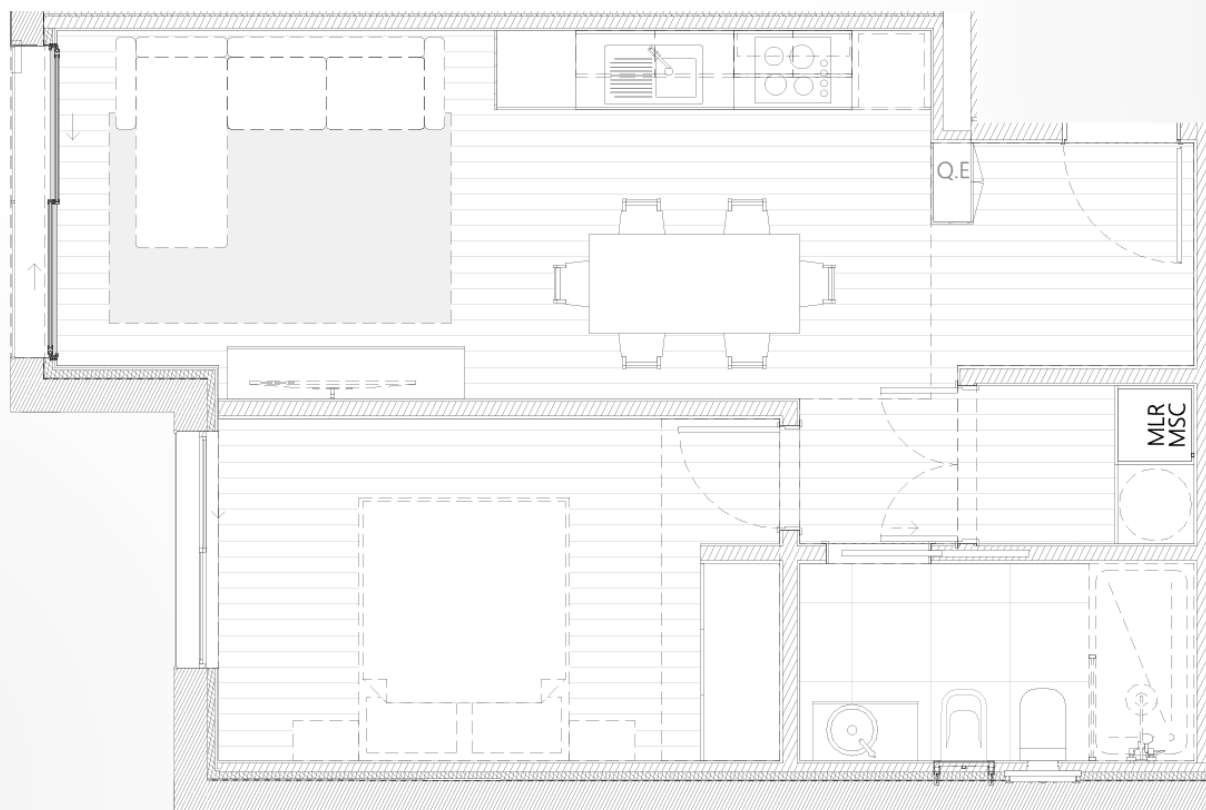

Fração 102

Tipologia T1

Piso 1

Piso 1

A casa onde a tecnologia do futuro se encontra com a serenidade.
No Smart Concept, a vida quotidiana é inteligente e sustentável,
proporcionando um estilo de vida moderno e conectado.
O Futuro, Hoje!

Área Bruta	50,54m²
Lugar de Garagem	1
Área de Arrumos	1,79m²

Lugar de Garagem	1
Área de Estacionamento	15,79m²
Área de Arrumos	1,79m²

Áreas Comuns

Exterior

Deck compósito de madeira;
Caixilharia de alumínio minimalista com ruptura térmica;
Guarda metálica.