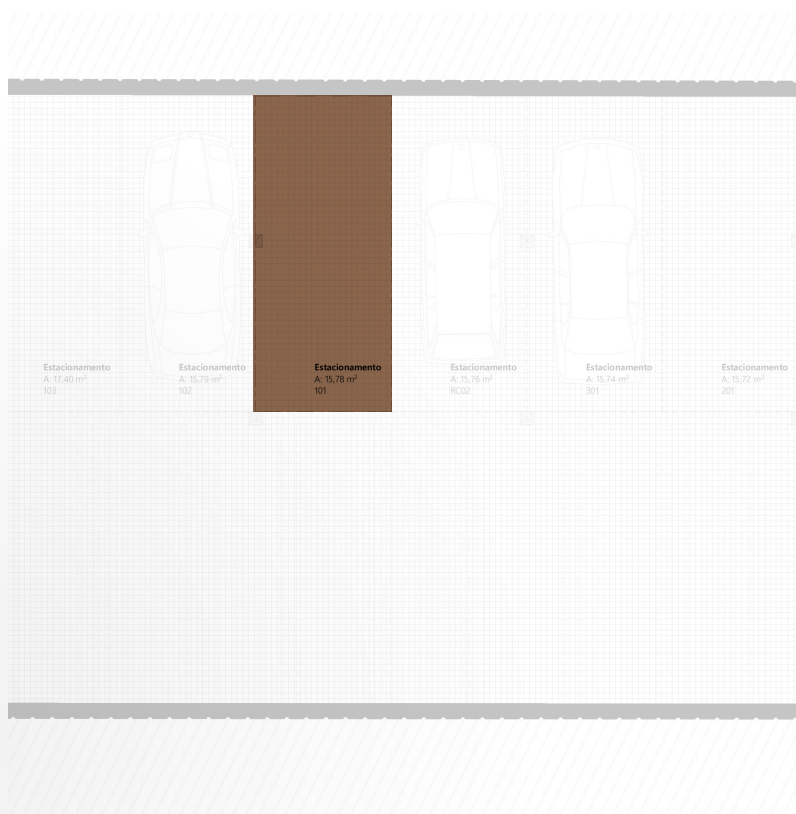

Fração 101

Tipologia T2

Piso 1

Piso 1

A casa onde a tecnologia do futuro se encontra com a serenidade.
No Smart Concept, a vida quotidiana é inteligente e sustentável,
proporcionando um estilo de vida moderno e conectado.
O Futuro, Hoje!

Área Bruta	75,24m²
Área da Varanda	5,28m²
Lugar de Garagem	1
Área de Arrumos	1,79m²

Lugar de Garagem **1**
 Área de Estacionamento **15,78m²**
 Área de Arrumos **1,79m²**

Áreas Comuns

Exterior

Deck compósito de madeira;
Caixilharia de alumínio minimalista com ruptura térmica;
Guarda metálica.

Alçado Principal

Fachada ventilada, revestida a compósito de alumínio.

Alçado Posterior

Sistema ETICS.

Espaços Comuns

Pavimento em mosaico cerâmico;
Rodapé em mosaico cerâmico;
Paredes revestidas a painel termolaminado;
Teto falso em gesso cartonado pintado;
Iluminação led;
Portas de segurança.