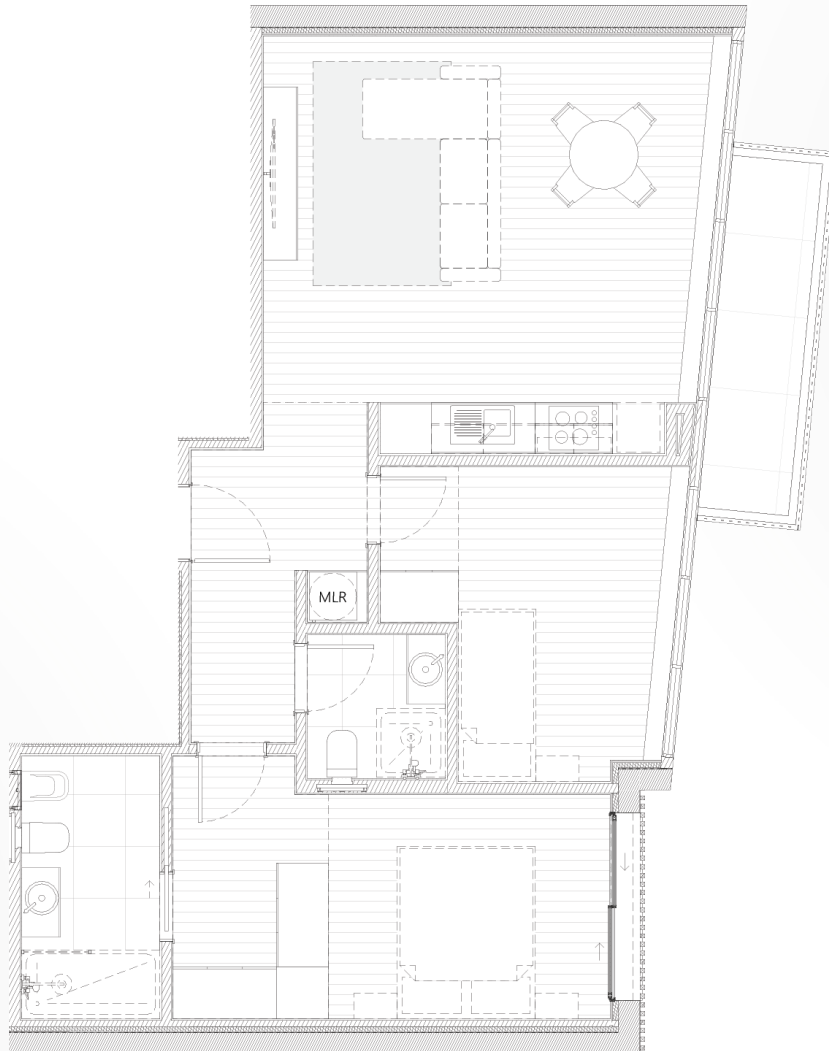

Fração 101

Tipologia T2

Piso 1

Piso 1

A casa onde a tecnologia do futuro se encontra com a serenidade.
No Smart Concept, a vida quotidiana é inteligente e sustentável,
proporcionando um estilo de vida moderno e conectado.
O Futuro, Hoje!

Área Bruta	75,24m²
Área da Varanda	5,28m²
Lugar de Garagem	1
Área de Arrumos	1,79m²

Lugar de Garagem **1**
 Área de Estacionamento **15,78m²**
 Área de Arrumos **1,79m²**

Áreas Comuns

Exterior

Deck compósito de madeira;
Caixilharia de alumínio minimalista com ruptura térmica;
Guarda metálica.

Alçado Principal

Fachada ventilada, revestida a compósito de alumínio.

Alçado Posterior

Sistema ETICS.

Espaços Comuns

Pavimento em mosaico cerâmico;
Rodapé em mosaico cerâmico;
Paredes revestidas a painel termolaminado;
Teto falso em gesso cartonado pintado;
Iluminação led;
Portas de segurança.